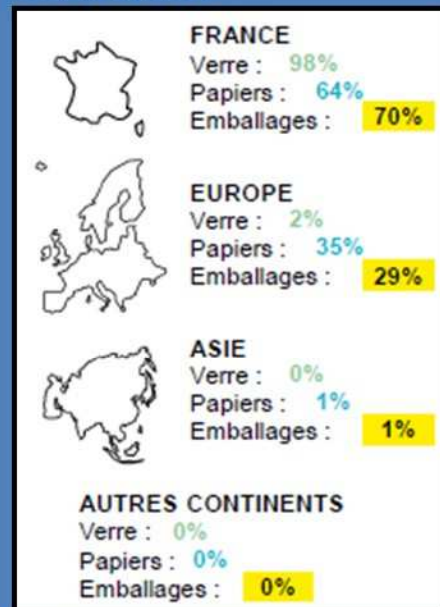

Coût du service par habitant = 86 €
→ Identique à 2018

BILAN DE L'ANNEE 2019

CHIFFRES CLES

2 259 composteurs supplémentaires et 19 lombricomposteurs ont été livrés

→ Au total, 37% des foyers possèdent une solution de compostage fournie par le SIRTOM

62 manifestations accompagnées

→ 7 290 éco-gobelets, 169 bacs et 200 potences prêtés

Couches lavables : 18 prêts de kits d'essai et 16 subventions d'achat octroyées

Animations en milieu scolaire : 1410 élèves sensibilisés

BILAN DE L'ANNEE 2019

CHIFFRES CLES

Destination moyenne des matériaux triés en France

8204,49 tonnes collectées dans les bacs jaunes et bornes à verre

Bénéfices environnementaux

-  L'équivalent en CO₂ d'un parcours de **11 632 158 km** en voiture économisé grâce au recyclage des emballages en plastique de votre territoire
-  **48 362 m³** d'eau évités grâce au recyclage des papiers graphiques de votre territoire (soit l'équivalent de la consommation de **913 habitants**)
-  **7 344 288** nouvelles bouteilles en verre fabriquées grâce au geste de tri de vos habitants
-  **8 391 199** nouveaux magazines fabriqués grâce au geste de tri de vos habitants